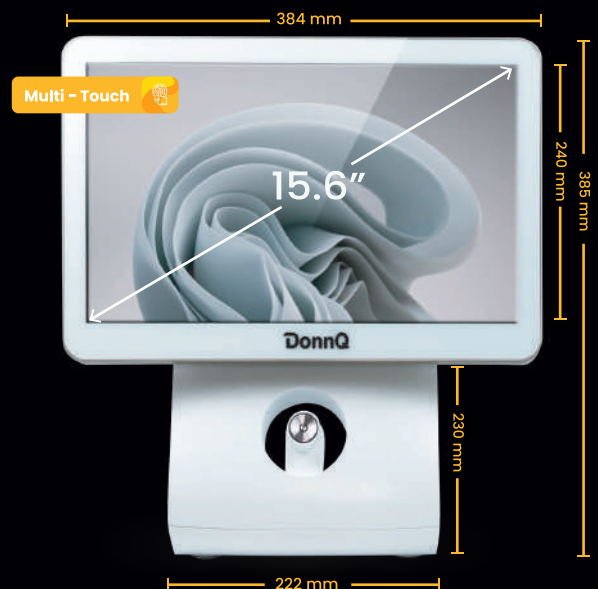

ALL IN ONE AIO DQE2

Disco de estado sólido
10x Velocidad

Tamaño de Pantalla
15,6 Pulgadas

Pantalla
Táctil

Memoria RAM
8 Gb

Con un diseño sorprendente el All in one DQ-QE2 cuenta con una pantalla impresionante y potente rendimiento.

UNA PODEROSA pc para el trabajo y todo LO QUE QUIERAS

Un diseño muy elegante con una producción de alto rendimiento, pantalla multi touch y alta sensibilidad para mayor comodidad.

CARACTERÍSTICAS TÉCNICAS

USB 2.0: 2 puertos 2.0

USB 3.0: 4 puertos 2.0

Salida de Video: 1 puerto VGA y 1 puerto HDMI

Salida Audio: 1 Puerto 3.5

Entrada de Micrófono: 1 Puerto 3.5

Conectividad: WiFi - Bluetooth

Resolución

1366x768

Contraste

400:1 (Typ.) (Transmisión)

Pantalla

15.6 pulgadas

Brillo

220 cd/m2

N. de Colores

262K (6 bits)